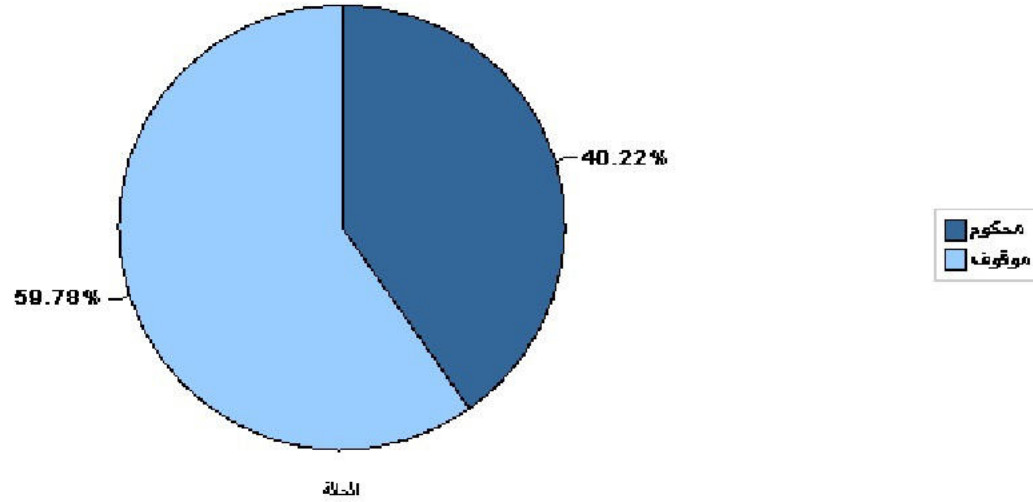

توزيع النزلاء المتواجدين حسب الوضع القضائي - سجون

الى تاريخ : ٣٠-٠٦-٢٠٢٤

الى تاريخ : ٣٠-٠٦-٢٠٢٤

الدخول الى السجن : من تاريخ : ٣٠-٠٦-٢٠٢٤

الدخول الى السجن : من تاريخ : ٣٠-٠٦-٢٠٢٤

سنة الولادة :

الجنسية :

المجموع	موقوف	محكوم	
١٠٩	١٠٣	٦	الأحداث
٤	٤		القاصرات
٥٩٠٨	٣٤٤٠	٢٤٦٨	رجال
٢٨٩	٢٢٥	٦٤	نساء
٦٣١٠	٣٧٧٢	٢٥٣٨	
	٥٩٠٧٨	٤٠٠٢٢	

الداخليين والموجودين بحسب الحالة - نظارات

٣٠-٠٦-٢٠٢٤

الى تاريخ :

٣٠-٠٦-٢٠٢٤

الدخول الى السجن : من تاريخ :

سنة الولادة :

الجنسية :

المجموع	موقوف	محكوم	
٣٤٢	٣٢٣	١٩	رجال
٨	٨		نساء
٣٥٠	٣٣١	١٩	
	٩٤.٥٧	٥.٤٣	