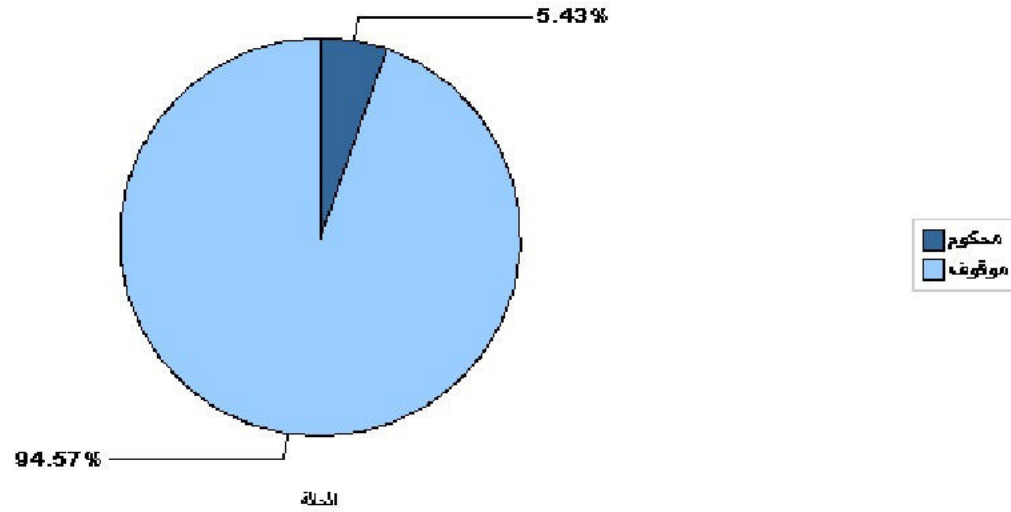

الداخليين والموجودين بحسب الحالة - نظارات

٣٠-٠٦-٢٠٢٤

الى تاريخ :

٣٠-٠٦-٢٠٢٤

الدخول الى السجن : من تاريخ :

سنة الولادة :

الجنسية :

المجموع	موقوف	محكوم	
٣٤٢	٣٢٣	١٩	رجال
٨	٨		نساء
٣٥٠	٣٣١	١٩	
	٩٤.٥٧	٥.٤٣	