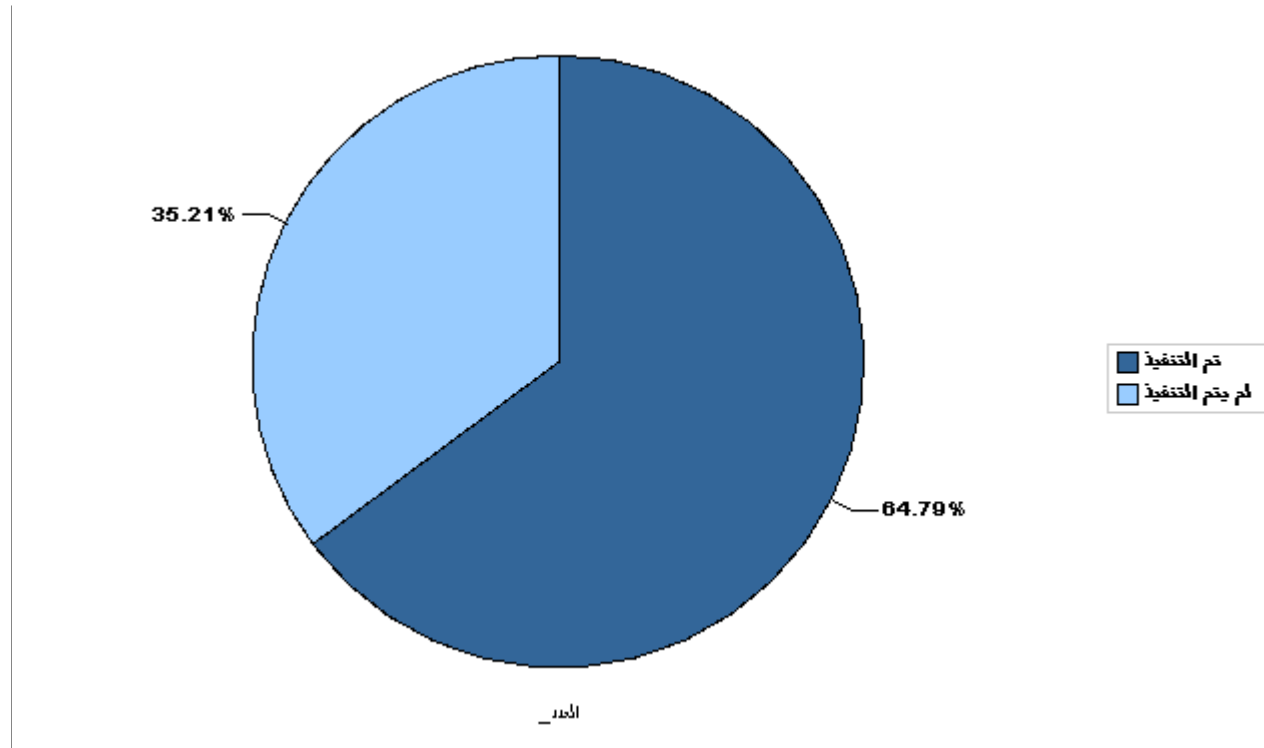

توزيع السجناء الداخليين ونتيجة السوق - سجون

٣١-١٢-٢٠٢٣

الى تاريخ :

الدخول الى السجن : من تاريخ : ٠١-٠١-١٩٠٠

المجموع	نتيجة السوق
١١٧٩٦	تم التنفيذ
٦٤١٠	لم يتم التنفيذ
١٨٢٠٦	المجموع العام
٤٤٣٨	عدد السجناء

توزيع السجناء الداخليين ونتيجة السوق - نظارات

الدخول الى السجن : من تاريخ : ٠١-٠١-١٩٠٠

الى تاريخ :

٣١-١٢-٢٠٢٣

نتيجة السوق	المجموع
تم التنفيذ	٢٨٥٣
لم يتم التنفيذ	١٦١٩
المجموع العام	٤٤٧٢
عدد السجناء	١١٢٣